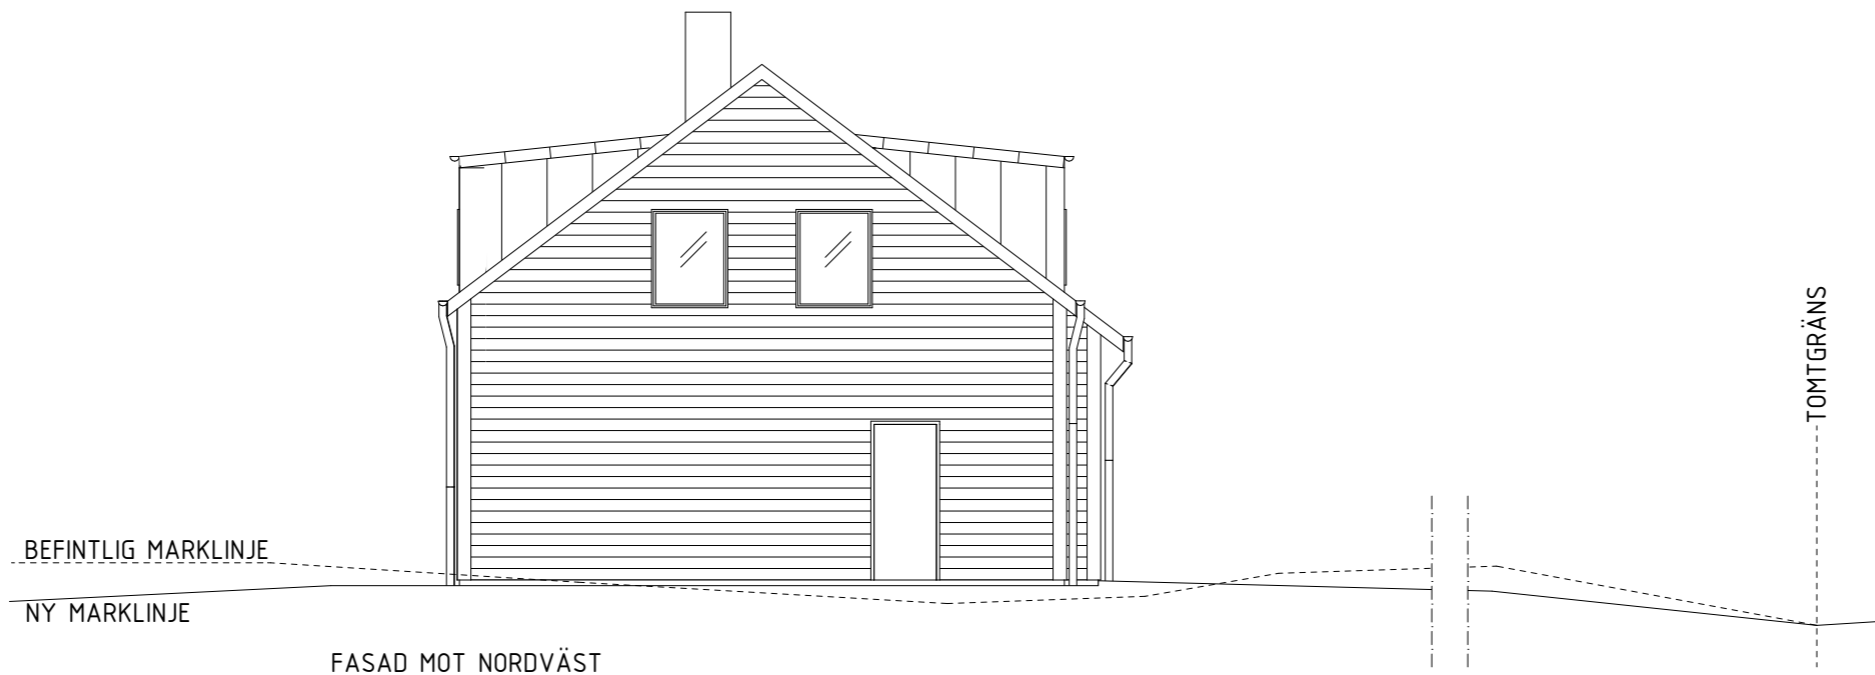

FASAD MOT SYDOST

FASAD MOT NORDVÄST

SKALA 1:100

BET	ÄNDRING AVSER	DATUM	Sign.
STATUS BYGGLOVSHANDLING			
PROJEKT KV EXEMPEL 1:1			
UPPDRAG NR	RITAD AV	HANDLAGGARE	
20221017	ES	ES	
DATUM			
ANSVARIG			
ES			
NYBYGGNATION AV VILLA			
FASAD MOT SYDOST OCH NORDVÄST			
SKALA	NUMMER	BET	
1:100 ,A3	A-40-3-101		

TAKKUPOR I
FALSAD PLÅT LIKT TAK
KULÖR SVART RAL 9011

FALSAD PLÅT
KULÖR SVART RAL 9011

HÄNGRÄNNOR, STUPRÖR
OCH PLÅTDETLJER
KULÖR SVART RAL 9011

BEFINTLIG MARKINJE

NY MARKINJE

FASAD MOT SYDVÄST

FÖNSTER OCH DÖRRAR
UTVÄNDIG KULÖR SVART
ALUMINIUM RAL 9011

LIGGANDE SLÄT TRÄPANEL
KULÖR SVART MATT NCS 8500-N

BEFINTLIG MARKINJE

NY MARKINJE

FASAD MOT NORDOST

SKALA 1:100

BET	ÄNDRING AVSER	DATUM	Sign.
STATUS BYGGLOVSHANDLING			
PROJEKT KV EXEMPEL 1:1			
UPPDRAG NR	RITAD AV	HANDLAGGARE	
DATUM	ANSVARIG		
20221017	ES	ES	
NYBYGGNATION AV VILLA FASAD MOT SYDVÄST OCH NORDOST			
SKALA 1:100 ,A3	NUMMER A-40-3-100	BET	